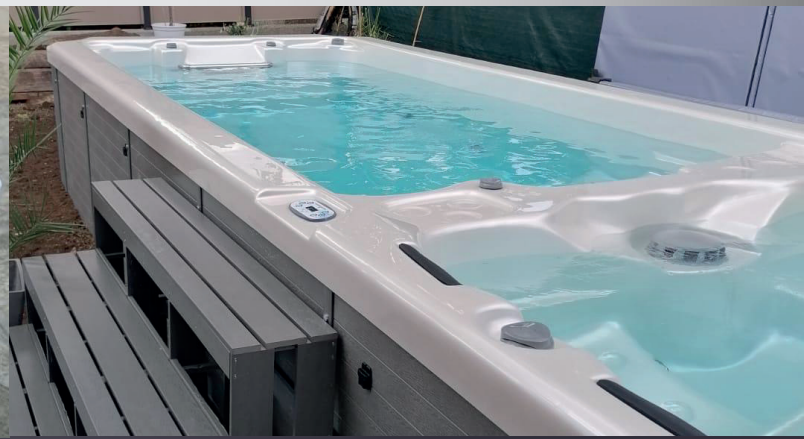

SWIMSPA VESUV

2 ZONEN SWIMSPA
MODELL VESUV
579 X 220 X 150 cm

Gegenstromanlage

Xtreme Isolation

Wasserlinienbeleuchtung

Ozonator

Unterwasserscheinwerfer

UV Desinfektion

WATERWAVE SPAS®

www.waterwave-spas.com

SWIMSPA MODELL VESUV

TECHNISCHE DATEN

| | |
|--------------------|--------------------|
| Maße: | 579 x 220 x 150 cm |
| Leergewicht: | 1.600 kg |
| Wasserkapazität: | 10.703 l |
| Gesamtgewicht: | 12.303 kg |
| Verkleidungsfarbe: | siehe Übersicht |
| Wannenfarbe: | siehe Übersicht |
| Verkleidung: | WPC Verkleidung |

DETAILS

| | |
|-------------------------------|--|
| Sitzplätze: | 2 (Whirlpoolbereich) 3 (SwimSpabereich) |
| Liegeplätze: | 1 (Whirlpoolbereich) |
| Wasserdüsen Whirlpoolbereich: | 33 |
| Wasserdüsen SwimSpabereich: | 6 |
| Isolierung: | Xtreme Isolation |
| Rahmen: | Edelstahlrahmen |
| Steuerung Balboa: | 2 x inklusive |
| Luft/Wasserregler: | inklusive |
| Bedienpanel: | 2 x inklusive |
| Ozonator: | 2 x inklusive |
| UV Desinfektion: | 2 x inklusive |
| Filter SwimSpabereich: | 2 x 50 sq Ft. |
| Filter Whirlpoolbereich: | 1 x 50 sq Ft. |
| Absperrventile: | inklusive |
| Wasserablass: | inklusive |
| Heizung Whirlpoolbereich: | 3 KW |
| Heizung SwimSpabereich: | 3 KW |
| Stromanschluss: | 2 x 3 Phasen 20 Ampere, 400 Volt |

OPTIONAL

- Fitnessequipment (Aquabike, Ruder, Gurte, Fishing Pole)
- Luftwärmepumpe (siehe Preisliste – fragen Sie Ihren Fachberater)
- Vorbereitung externer Zugang (Bsp. Luft/Wärmepumpe)

WANNENFARBEN

Pure White